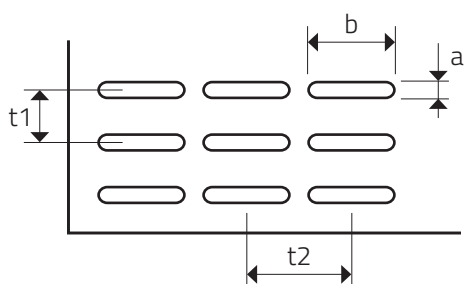

LG 1,5 - 20

DIEROVANÉ PLECHY - OVÁLNE (POZDĹŽNE) OTVORY RADOVÉ

MIERKA 1:1

a x b Otvor (mm)	t1 x t2 Osový rozostup (mm)	Voľná plocha (%)
1,5x20	3x24	41

Sídlo spoločnosti
Perfora spol. s r. o.
Trstínska cesta 19
917 01 Trnava