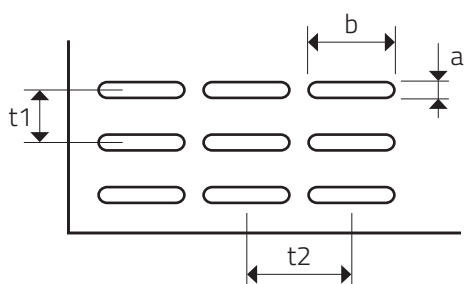

LG 1 - 20

DIEROVANÉ PLECHY - OVÁLNE (POZDĹŽNE) OTVORY RADOVÉ

MIERKA 1:1

a x b Otvor (mm)	t1 x t2 Osový rozostup (mm)	Vol'ná plocha (%)
1x20	2,5x24	33

Sídlo spoločnosti
Perfora spol. s r. o.
Trstínska cesta 19
917 01 Trnava