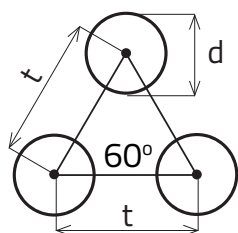

## RV 8 - 11

DIEROVANÉ PLECHY - KRUHOVÉ OTVORY PRESADENÉ

MIERKA 1:1

0 mm | 10 | 20 | 30 | 40 | 50 | 100 | 150 | 190

d Priemer otvoru (mm)	t osový rozostup (mm)	Vol'ná plocha (%)
8	11	48

**Sídlo spoločnosti**  
Perfora spol. s r. o.  
Trstínska cesta 19  
917 01 Trnava