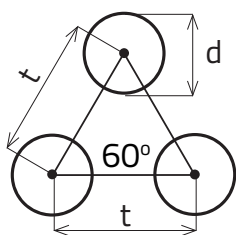

## RV 7 - 10

DIEROVANÉ PLECHY - KRUHOVÉ OTVORY PRESADENÉ

MIERKA 1:1

0 mm | 10 | 20 | 30 | 40 | 50 | 100 | 150 | 190

d Priemer otvoru (mm)	t osový rozostup (mm)	Vol'ná plocha (%)
7	10	44

**Sídlo spoločnosti**  
Perfora spol. s r. o.  
Trstínska cesta 19  
917 01 Trnava