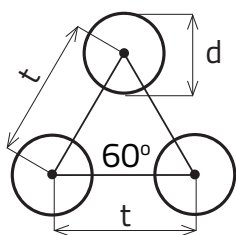

## RV 5 - 7,5

DIEROVANÉ PLECHY - KRUHOVÉ OTVORY PRESADENÉ

MIERKA 1:1

0 mm | 10 | 20 | 30 | 40 | 50 | 100 | 150 | 190

d Priemer otvoru (mm)	t osový rozostup (mm)	Vol'ná plocha (%)
5	7,5	40

**Sídlo spoločnosti**  
Perfora spol. s r. o.  
Trstínska cesta 19  
917 01 Trnava