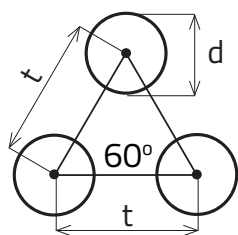

RV 4 - 7,7

DIEROVANÉ PLECHY - KRUHOVÉ OTVORY PRESADENÉ

MIERKA 1:1

0 mm | 10 | 20 | 30 | 40 | 50 | 100 | 150 | 190

d Priemer otvoru (mm)	t osový rozostup (mm)	Vol'ná plocha (%)
4	7,7	24

Sídlo spoločnosti
Perfora spol. s r. o.
Trstínska cesta 19
917 01 Trnava