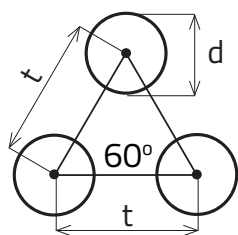

RV 4 - 7

DIEROVANÉ PLECHY - KRUHOVÉ OTVORY PRESADENÉ

MIERKA 1:1

0 mm | 10 | 20 | 30 | 40 | 50 | 100 | 150 | 190

d Priemer otvoru (mm)	t osový rozostup (mm)	Vol'ná plocha (%)
4	7	30

Sídlo spoločnosti
Perfora spol. s r. o.
Trstínska cesta 19
917 01 Trnava