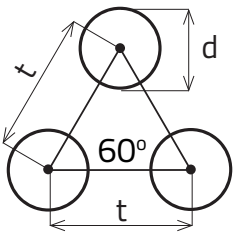

RV 4 - 6

DIEROVANÉ PLECHY - KRUHOVÉ OTVORY PRESADENÉ

MIERKA 1:1

d Priemer otvoru (mm)	t osový rozostup (mm)	Vol'ná plocha (%)
4	6	40

Sídlo spoločnosti
Perfora spol. s r. o.
Trstínska cesta 19
917 01 Trnava