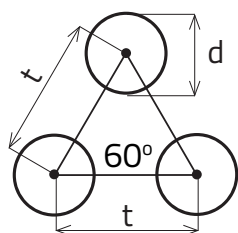

RV 4 - 5

DIEROVANÉ PLECHY - KRUHOVÉ OTVORY PRESADENÉ

MIERKA 1:1

0 mm | 10 | 20 | 30 | 40 | 50 | 100 | 150 | 190

d Priemer otvoru (mm)	t osový rozostup (mm)	Vol'ná plocha (%)
4	5	58

Sídlo spoločnosti
Perfora spol. s r. o.
Trstínska cesta 19
917 01 Trnava