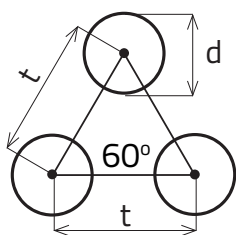

RV 3 - 5,5

DIEROVANÉ PLECHY - KRUHOVÉ OTVORY PRESADENÉ

MIERKA 1:1

0 mm | 10 | 20 | 30 | 40 | 50 | 100 | 150 | 190

d Priemer otvoru (mm)	t osový rozostup (mm)	Vol'ná plocha (%)
3	5,5	27

Sídlo spoločnosti
Perfora spol. s r. o.
Trstínska cesta 19
917 01 Trnava