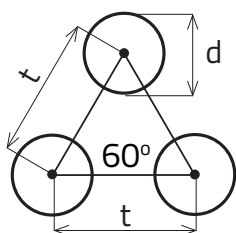

RV 3,5 - 5

DIEROVANÉ PLECHY - KRUHOVÉ OTVORY PRESADENÉ

MIERKA 1:1

d Priemer otvoru (mm)	t osový rozostup (mm)	Vol'ná plocha (%)
3,5	5	44

Sídlo spoločnosti
Perfora spol. s r. o.
Trstínska cesta 19
917 01 Trnava