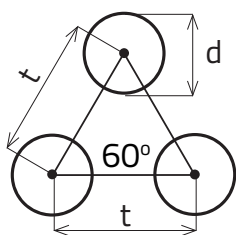

## RV 3 - 5

DIEROVANÉ PLECHY - KRUHOVÉ OTVORY PRESADENÉ

MIERKA 1:1

d Priemer otvoru (mm)	t osový rozostup (mm)	Vol'ná plocha (%)
3	5	33

**Sídlo spoločnosti**  
Perfora spol. s r. o.  
Trstínska cesta 19  
917 01 Trnava