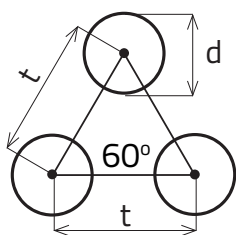

## RV 3 - 4

DIEROVANÉ PLECHY - KRUHOVÉ OTVORY PRESADENÉ

MIERKA 1:1

d Priemer otvoru (mm)	t osový rozostup (mm)	Vol'ná plocha (%)
3	4	51

**Sídlo spoločnosti**  
Perfora spol. s r. o.  
Trstínska cesta 19  
917 01 Trnava