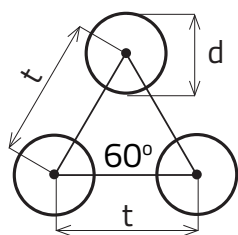

RV 2,5 - 4

DIEROVANÉ PLECHY - KRUHOVÉ OTVORY PRESADENÉ

MIERKA 1:1

0 mm | 10 | 20 | 30 | 40 | 50 | 100 | 150 | 190

d Priemer otvoru (mm)	t osový rozostup (mm)	Vol'ná plocha (%)
2,5	4	35

Sídlo spoločnosti
Perfora spol. s r. o.
Trstínska cesta 19
917 01 Trnava