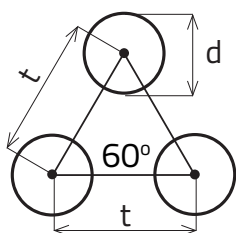

RV 2,5 - 3,5

DIEROVANÉ PLECHY - KRUHOVÉ OTVORY PRESADENÉ

MIERKA 1:1

0 mm | 10 | 20 | 30 | 40 | 50 | 100 | 150 | 190

d Priemer otvoru (mm)	t osový rozostup (mm)	Vol'ná plocha (%)
2,5	3,5	46

Sídlo spoločnosti
Perfora spol. s r. o.
Trstínska cesta 19
917 01 Trnava