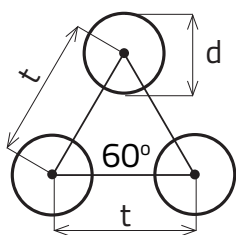

RV 2 - 4,5

DIEROVANÉ PLECHY - KRUHOVÉ OTVORY PRESADENÉ

MIERKA 1:1

d Priemer otvoru (mm)	t osový rozostup (mm)	Vol'ná plocha (%)
2	4,5	23

Sídlo spoločnosti
Perfora spol. s r. o.
Trstínska cesta 19
917 01 Trnava