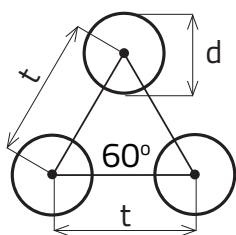

RV 2 - 3,2

DIEROVANÉ PLECHY - KRUHOVÉ OTVORY PRESADENÉ

MIERKA 1:1

d Priemer otvoru (mm)	t osový rozostup (mm)	Vol'ná plocha (%)
2	3,2	35

Sídlo spoločnosti
Perfora spol. s r. o.
Trstínska cesta 19
917 01 Trnava