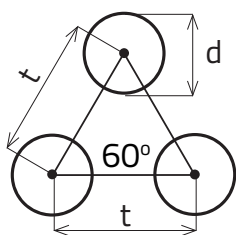

RV 2 - 2,5

DIEROVANÉ PLECHY - KRUHOVÉ OTVORY PRESADENÉ

MIERKA 1:1

d Priemer otvoru (mm)	t osový rozostup (mm)	Vol'ná plocha (%)
2	2,5	58

Sídlo spoločnosti
Perfora spol. s r. o.
Trstínska cesta 19
917 01 Trnava