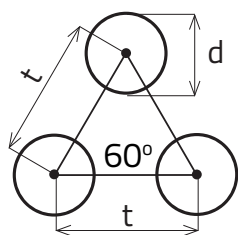

## RV 25 - 35

DIEROVANÉ PLECHY - KRUHOVÉ OTVORY PRESADENÉ

MIERKA 1:1

| d<br>Priemer otvoru<br>(mm) | t<br>osový rozostup<br>(mm) | Vol'ná plocha<br>(%) |
|-----------------------------|-----------------------------|----------------------|
| 25                          | 35                          | 37                   |