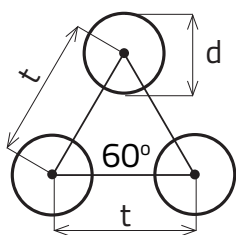

RV 20 - 28

DIEROVANÉ PLECHY - KRUHOVÉ OTVORY PRESADENÉ

MIERKA 1:1

0 mm | 10 | 20 | 30 | 40 | 50 | 100 | 150 | 190

d Priemer otvoru (mm)	t osový rozostup (mm)	Vol'ná plocha (%)
20	28	46

Sídlo spoločnosti
Perfora spol. s r. o.
Trstínska cesta 19
917 01 Trnava