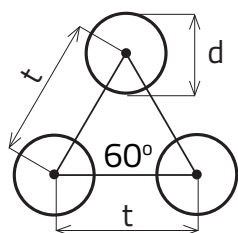

RV 1,75 - 3

DIEROVANÉ PLECHY - KRUHOVÉ OTVORY PRESADENÉ

MIERKA 1:1

d Priemer otvoru (mm)	t osový rozostup (mm)	Vol'ná plocha (%)
1,75	3	31

Sídlo spoločnosti
Perfora spol. s r. o.
Trstínska cesta 19
917 01 Trnava