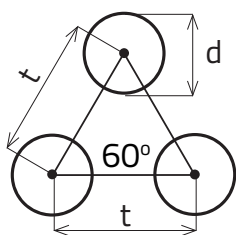

RV 1,5 - 3

DIEROVANÉ PLECHY - KRUHOVÉ OTVORY PRESADENÉ

MIERKA 1:1

d Priemer otvoru (mm)	t osový rozostup (mm)	Vol'ná plocha (%)
1,5	3	23

Sídlo spoločnosti
Perfora spol. s r. o.
Trstínska cesta 19
917 01 Trnava