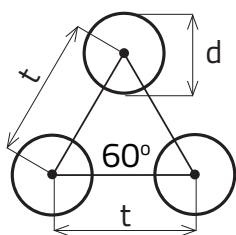

RV 1,5 - 2,6

DIEROVANÉ PLECHY - KRUHOVÉ OTVORY PRESADENÉ

MIERKA 1:1

0 mm | 10 | 20 | 30 | 40 | 50 | 100 | 150 | 190

d Priemer otvoru (mm)	t osový rozostup (mm)	Vol'ná plocha (%)
1,5	2,6	30

Sídlo spoločnosti
 Perfora spol. s r. o.
 Trstínska cesta 19
 917 01 Trnava