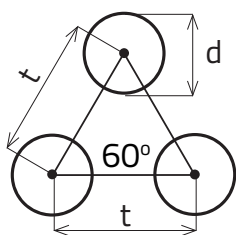

RV 1 - 2,2

DIEROVANÉ PLECHY - KRUHOVÉ OTVORY PRESADENÉ

MIERKA 1:1

d Priemer otvoru (mm)	t osový rozostup (mm)	Vol'ná plocha (%)
1	2,2	19

Sídlo spoločnosti
Perfora spol. s r. o.
Trstínska cesta 19
917 01 Trnava