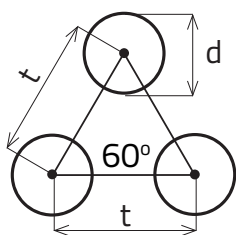

RV 1,25 - 2,4

DIEROVANÉ PLECHY - KRUHOVÉ OTVORY PRESADENÉ

MIERKA 1:1

d Priemer otvoru (mm)	t osový rozostup (mm)	Vol'ná plocha (%)
1,25	2,4	25

Sídlo spoločnosti
Perfora spol. s r. o.
Trstínska cesta 19
917 01 Trnava