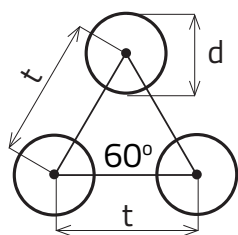

## RV 15 - 23

DIEROVANÉ PLECHY - KRUHOVÉ OTVORY PRESADENÉ

MIERKA 1:1

0 mm | 10 | 20 | 30 | 40 | 50 | 100 | 150 | 190

d Priemer otvoru (mm)	t osový rozostup (mm)	Vol'ná plocha (%)
15	23	39

**Sídlo spoločnosti**  
Perfora spol. s r. o.  
Trstínska cesta 19  
917 01 Trnava