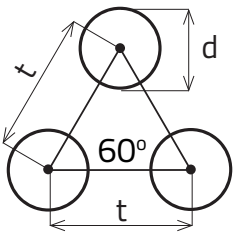

RV 12 - 18

DIEROVANÉ PLECHY - KRUHOVÉ OTVORY PRESADENÉ

MIERKA 1:1

0 mm | 10 | 20 | 30 | 40 | 50 | 100 | 150 | 190

d Priemer otvoru (mm)	t osový rozostup (mm)	Volná plocha (%)
12	18	40

Sídlo spoločnosti
Perfora spol. s r. o.
Trstínska cesta 19
917 01 Trnava