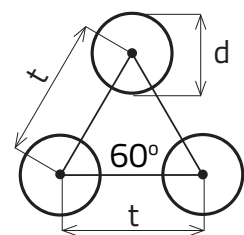

RV 12 - 16

DIEROVANÉ PLECHY - KRUHOVÉ OTVORY PRESADENÉ

MIERKA 1:1

d Priemer otvoru (mm)	t osový rozostup (mm)	Volná plocha (%)
12	16	51

Sídlo spoločnosti
Perfora spol. s r. o.
Trstínska cesta 19
917 01 Trnava