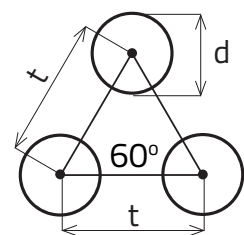

RV 10 - 14

DIEROVANÉ PLECHY - KRUHOVÉ OTVORY PRESADENÉ

MIERKA 1:1

d Priemer otvoru (mm)	t osový rozostup (mm)	Vol'ná plocha (%)
10	14	46

Sídlo spoločnosti
Perfora spol. s r. o.
Trstínska cesta 19
917 01 Trnava