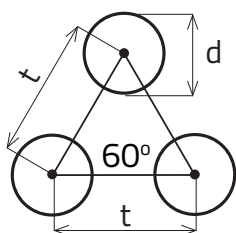

RV 0,8 - 2

DIEROVANÉ PLECHY - KRUHOVÉ OTVORY PRESADENÉ

MIERKA 1:1

d Priemer otvoru (mm)	t osový rozostup (mm)	Vol'ná plocha (%)
0,8	2	15

Sídlo spoločnosti
Perfora spol. s r. o.
Trstínska cesta 19
917 01 Trnava