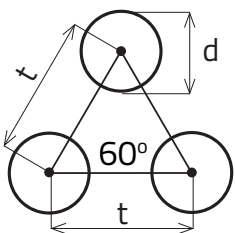

RV 0,8 - 1,6

DIEROVANÉ PLECHY - KRUHOVÉ OTVORY PRESADENÉ

MIERKA 1:1

d Priemer otvoru (mm)	t osový rozostup (mm)	Vol'ná plocha (%)
0,8	1,6	23

Sídlo spoločnosti
Perfora spol. s r. o.
Trstínska cesta 19
917 01 Trnava