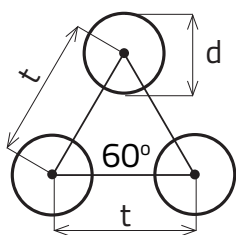

RV 0,5 - 1,5

DIEROVANÉ PLECHY - KRUHOVÉ OTVORY PRESADENÉ

MIERKA 1:1

0 mm | 10 | 20 | 30 | 40 | 50 | 100 | 150 | 190

d Priemer otvoru (mm)	t osový rozostup (mm)	Vol'ná plocha (%)
0,5	1,5	10

Sídlo spoločnosti
Perfora spol. s r. o.
Trstínska cesta 19
917 01 Trnava